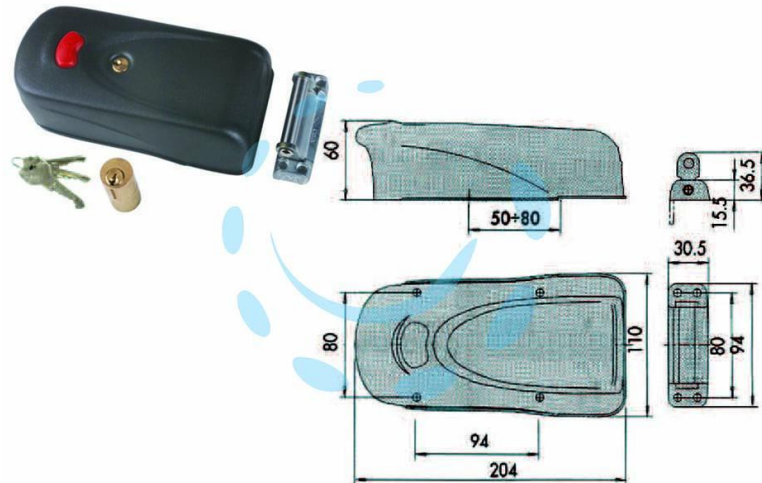

**ELETTROSERRATURA APPLICARE PER PORTE IN FERRO
C/PULSANTE INTERNO 1A731 - mm.50/80 (1A731.00.0)**

Cod.

394604

DESCRIZIONE

- mm.50/80 tensione 12v, reversibilità DX/SX ed entrata variabile, scudo di protezione in acciaio verniciato, bocchette in metallo con perno oscillante in inox, catenaccio a gancio rotante in alluminio estruso, cilindro fisso, pulsante interno e fermo a giorno, dotazione 3 chiavi