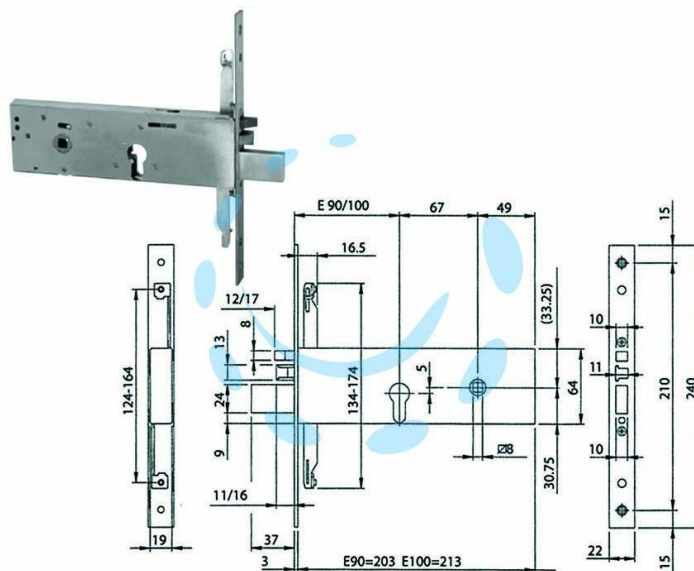

ELETTROSERRATURA TRIPLICE DA INFILARE PER FASCE
CIL.EU. MM.64 H 96392 - mm.90 (963920902)

Cod.

475648

DESCRIZIONE

scatola e frontale in acciaio con rivestimento in zinco - frontale inox 240x22x3 - agganci aste a vite - 3 mandate - scrocco e pistone di carica separato reversibile e regolabile - tensione 12v AC - in dotazione: 2 ghiera, coppia spessori sottofrontale, grano interno per fissaggio cilindro, viti di fissaggio e foglio d'istruzioni