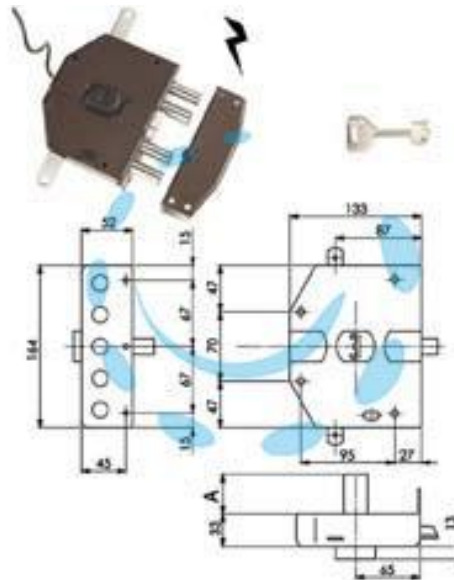

**ELETTROSERRATURA TRIPLICE APPLICARE A POMPA
SEGRETA 6823 - mm.65 lunghezza cilindro mm.50, DX
(Y6823550)**

Cod.

381109

DESCRIZIONE

per porte in legno - finitura marrone - scrocco azionabile da chiave e da impulso elettrico a distanza - catenacci a 2 aste azionabili da chiave - entrata mm.65 - 3 punti di chiusura - alimentazione 8/12 V - 3 chiavi - con viti di fissaggio