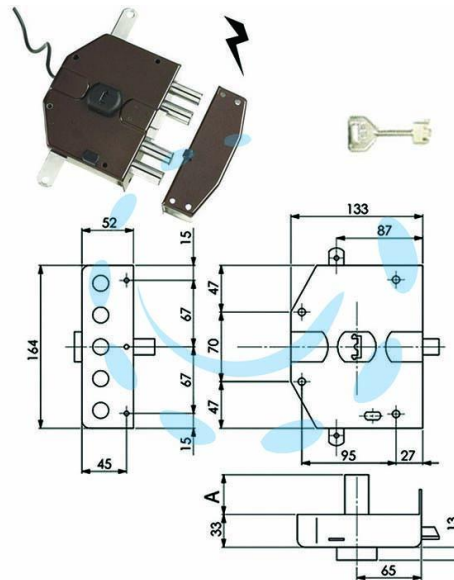

**ELETTROSERRATURA TRIPLICE APPLICARE A POMPA  
SEGRETA 6823 - mm.65 lunghezza cilindro mm.80, DX  
(Y6823580)**

Cod.

381130

## DESCRIZIONE

per porte in legno - finitura marrone - scrocco azionabile da chiave e da impulso elettrico a distanza - catenacci a 2 aste azionabili da chiave - entrata mm.65 - 3 punti di chiusura - alimentazione 8/12 V - 3 chiavi - con viti di fissaggio