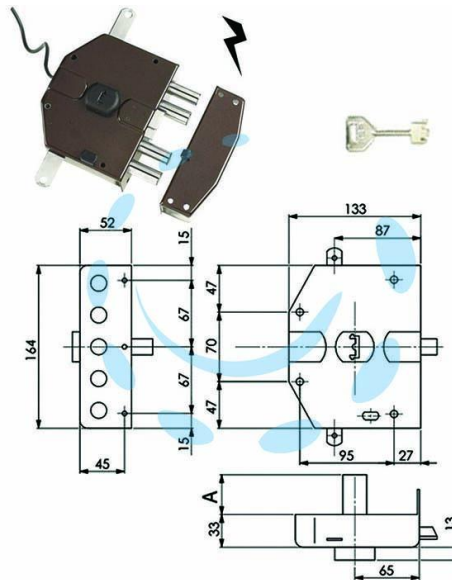

**ELETTROSERRATURA TRIPLICE APPLICARE A POMPA
SEGRETA 6823 - mm.65 lunghezza cilindro mm.70, SX
(Y6823670)**

Cod.

381161

DESCRIZIONE

per porte in legno - finitura marrone - scrocco azionabile da chiave e da impulso elettrico a distanza - catenacci a 2 aste azionabili da chiave - entrata mm.65 - 3 punti di chiusura - alimentazione 8/12 V - 3 chiavi - con viti di fissaggio