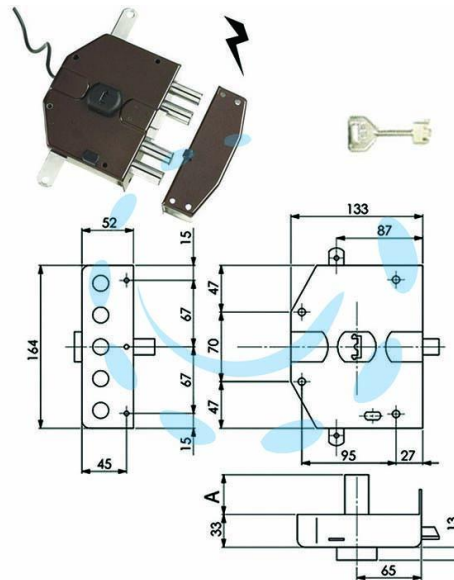

**ELETTROSERRATURA TRIPLICE APPLICARE A POMPA  
SEGRETA 6823 - mm.65 lunghezza cilindro mm.70, DX  
(Y6823570)**

Cod.

381123

## DESCRIZIONE

per porte in legno - finitura marrone - scrocco azionabile da chiave e da impulso elettrico a distanza - catenacci a 2 aste azionabili da chiave - entrata mm.65 - 3 punti di chiusura - alimentazione 8/12 V - 3 chiavi - con viti di fissaggio