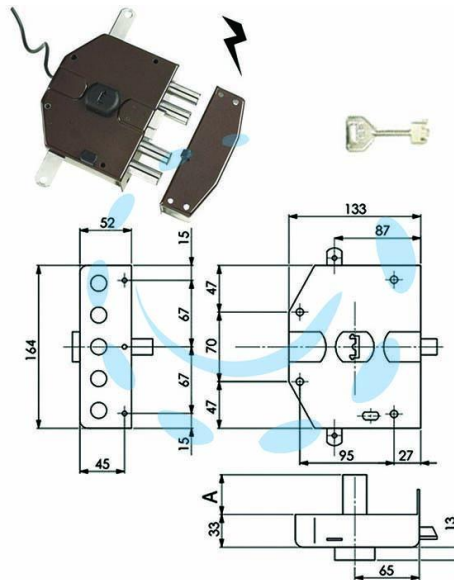

**ELETTROSERRATURA TRIPLICE APPLICARE A POMPA
SEGRETA 6823 - mm.65 lunghezza cilindro mm.60, DX
(Y6823560)**

Cod.

381116

DESCRIZIONE

per porte in legno - finitura marrone - scrocco azionabile da chiave e da impulso elettrico a distanza - catenacci a 2 aste azionabili da chiave - entrata mm.65 - 3 punti di chiusura - alimentazione 8/12 V - 3 chiavi - con viti di fissaggio