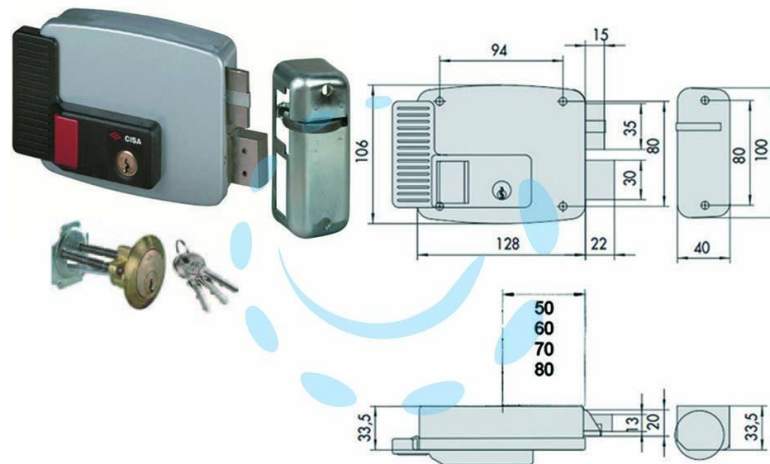

**ELETTROSERRATURA APPLICARE PORTE LEGNO
PULSANTE INT. 2 MANDATE 11670N7 - mm.80 SX
(11670802N7)**

Cod.

244527

DESCRIZIONE

scatola e bocchetta in acciaio verniciato grigio alluminio, tensione 12v AC, scrocco autobloccante, apertura dall'interno con pulsante, catenaccio a 2 mandate manuali, cilindro staccato, dotazione: 3 chiavi