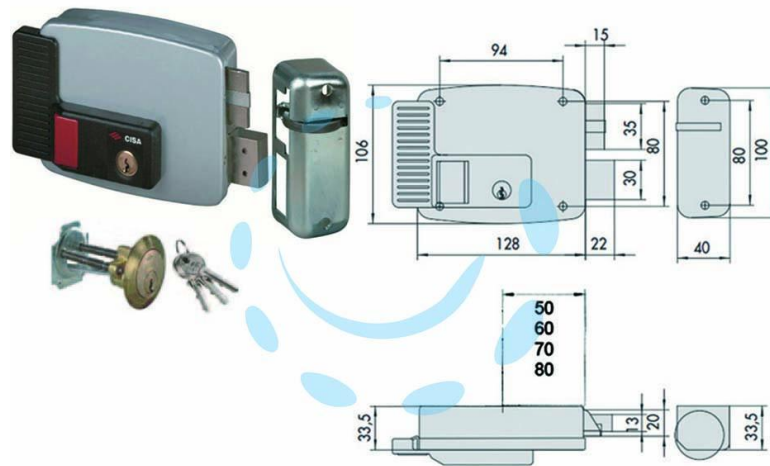

**ELETTROSERRATURA APPLICARE PORTE LEGNO
PULSANTE INT. 2 MANDATE 11670N7 - mm.70 SX
(11670702N7)**

Cod.

244503

DESCRIZIONE

scatola e bocchetta in acciaio verniciato grigio alluminio, tensione 12v AC, scrocco autobloccante, apertura dall'interno con pulsante, catenaccio a 2 mandate manuali, cilindro staccato, dotazione: 3 chiavi