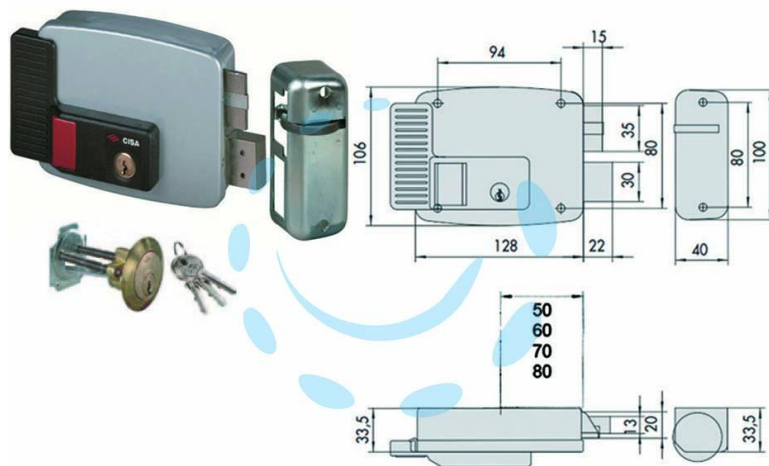

**ELETTROSERRATURA APPLICARE PORTE LEGNO
PULSANTE INT. 2 MANDATE 11670N7 - mm.60 SX
(11670602N7)**

Cod.

244480

DESCRIZIONE

scatola e bocchetta in acciaio verniciato grigio alluminio, tensione 12v AC, scrocco autobloccante, apertura dall'interno con pulsante, catenaccio a 2 mandate manuali, cilindro staccato, dotazione: 3 chiavi