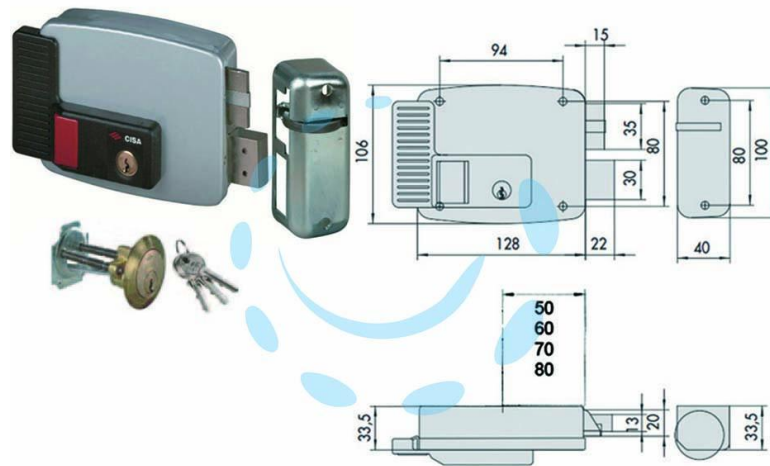

**ELETTROSERRATURA APPLICARE PORTE LEGNO
PULSANTE INT. 2 MANDATE 11670N7 - mm.60 DX
(11670601N7)**

Cod.

244473

DESCRIZIONE

scatola e bocchetta in acciaio verniciato grigio alluminio, tensione 12v AC, scrocco autobloccante, apertura dall'interno con pulsante, catenaccio a 2 mandate manuali, cilindro staccato, dotazione: 3 chiavi