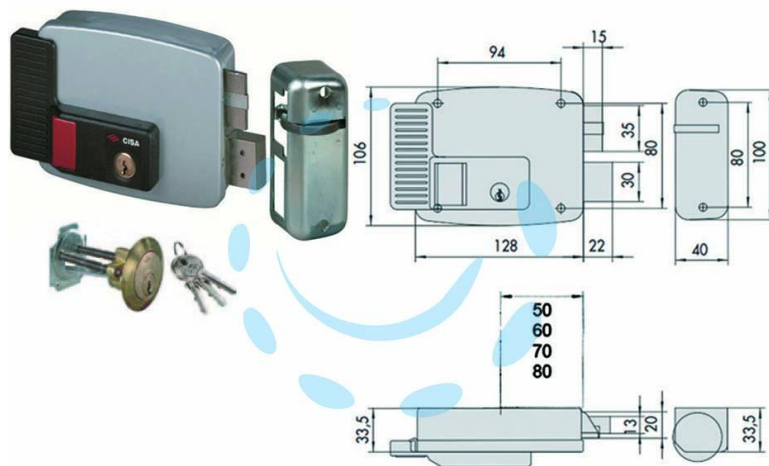

**ELETTROSERRATURA APPLICARE PORTE LEGNO
PULSANTE INT. 2 MANDATE 11670N7 - mm.50 SX
(11670502N7)**

Cod.

244466

DESCRIZIONE

scatola e bocchetta in acciaio verniciato grigio alluminio, tensione 12v AC, scrocco autobloccante, apertura dall'interno con pulsante, catenaccio a 2 mandate manuali, cilindro staccato, dotazione: 3 chiavi