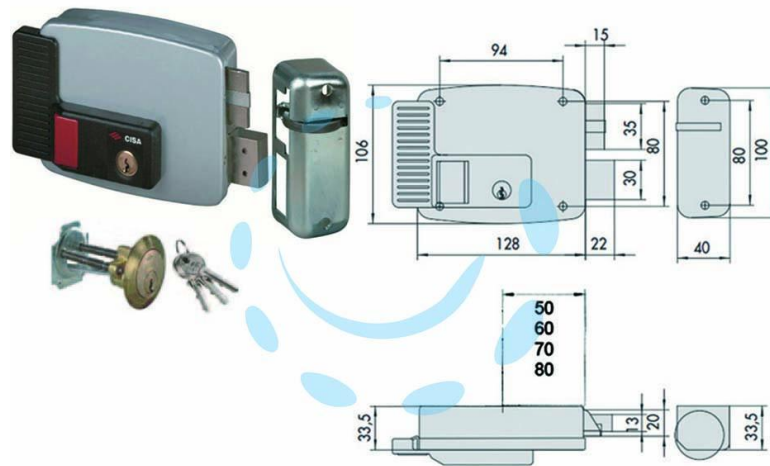

**ELETTROSERRATURA APPLICARE PORTE LEGNO
PULSANTE INT. 2 MANDATE 11670N7 - mm.50 DX
(11670501N7)**

Cod.

244459

DESCRIZIONE

scatola e bocchetta in acciaio verniciato grigio alluminio, tensione 12v AC, scrocco autobloccante, apertura dall'interno con pulsante, catenaccio a 2 mandate manuali, cilindro staccato, dotazione: 3 chiavi