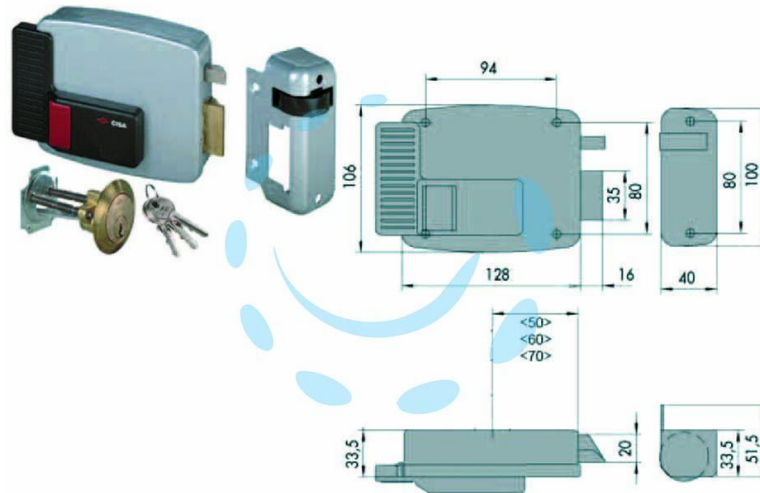

**ELETTROSERRATURA PER PORTE IN LEGNO CON
PULSANTE INTERNO 11610 - mm.80 DX (11610801)**

Cod.

201414

DESCRIZIONE

scatola e bocchetta in acciaio verniciato grigio alluminio, tensione 12v AC, scrocco autobloccante, apertura dall'interno con pulsante, cilindro staccato, dotazione: 3 chiavi