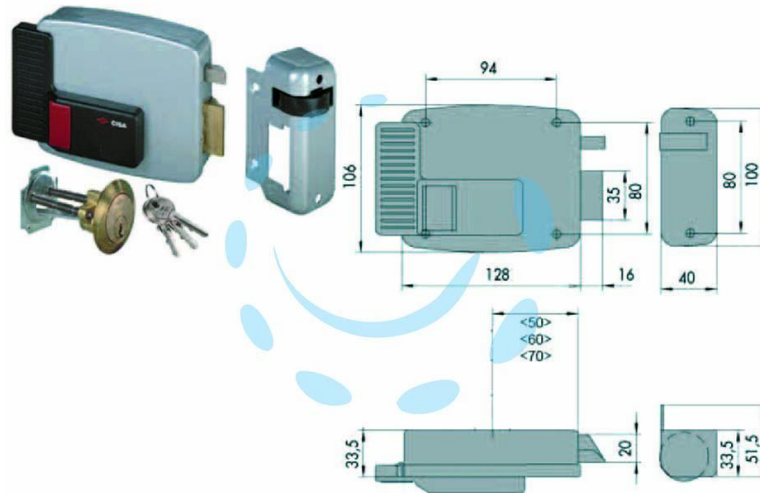

ELETTROSERRATURA APPLICARE PORTE IN LEGNO CON  
PULSANTE INTERNO 11610N7 - mm.80 DX (11610801N7)

Cod.

201414

## DESCRIZIONE

scatola e bocchetta in acciaio verniciato grigio alluminio, tensione 12v AC, scrocco autobloccante, apertura dall'interno con pulsante, cilindro staccato, dotazione: 3 chiavi