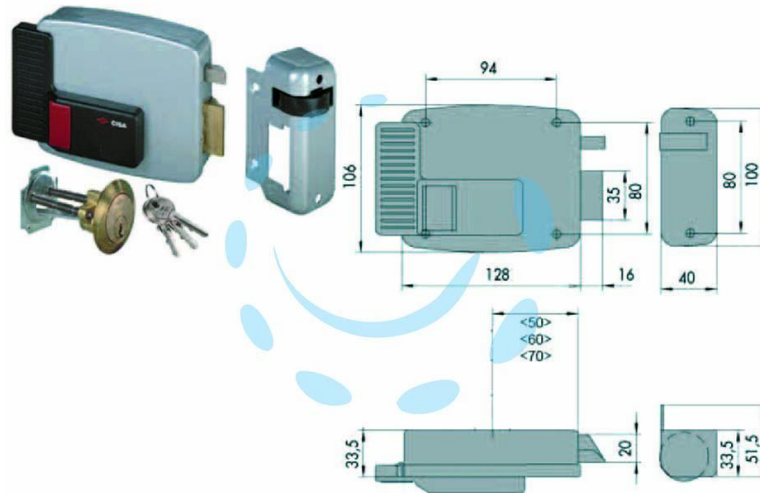

ELETTROSERRATURA APPLICARE PORTE IN LEGNO CON  
PULSANTE INTERNO 11610N7 - mm.70 SX (11610702N7)

Cod.

65054

## DESCRIZIONE

scatola e bocchetta in acciaio verniciato grigio alluminio, tensione 12v AC, scrocco autobloccante, apertura dall'interno con pulsante, cilindro staccato, dotazione: 3 chiavi