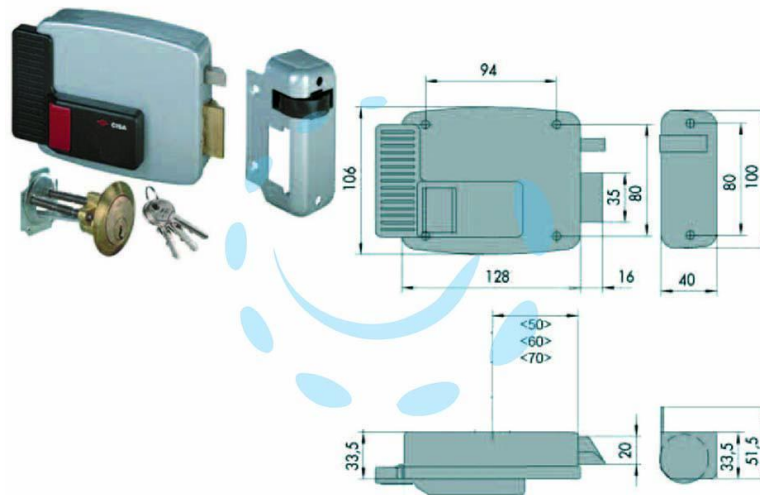

**ELETTROSERRATURA APPLICARE PORTE IN LEGNO CON
PULSANTE INTERNO 11610N7 - mm.70 DX (11610701N7)**

Cod.

65047

DESCRIZIONE

scatola e bocchetta in acciaio verniciato grigio alluminio, tensione 12v AC, scrocco autobloccante, apertura dall'interno con pulsante, cilindro staccato, dotazione: 3 chiavi