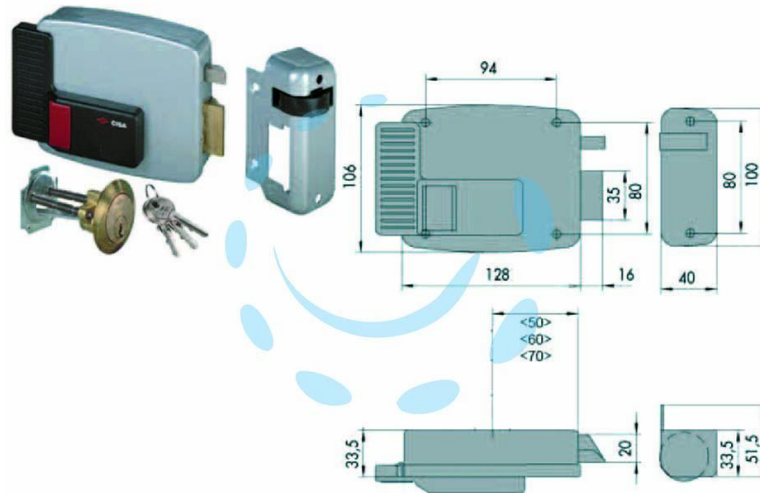

ELETTROSERRATURA APPLICARE PORTE IN LEGNO CON  
PULSANTE INTERNO 11610N7 - mm.60 SX (11610602N7)

Cod.

65030

## DESCRIZIONE

scatola e bocchetta in acciaio verniciato grigio alluminio, tensione 12v AC, scrocco autobloccante, apertura dall'interno con pulsante, cilindro staccato, dotazione: 3 chiavi