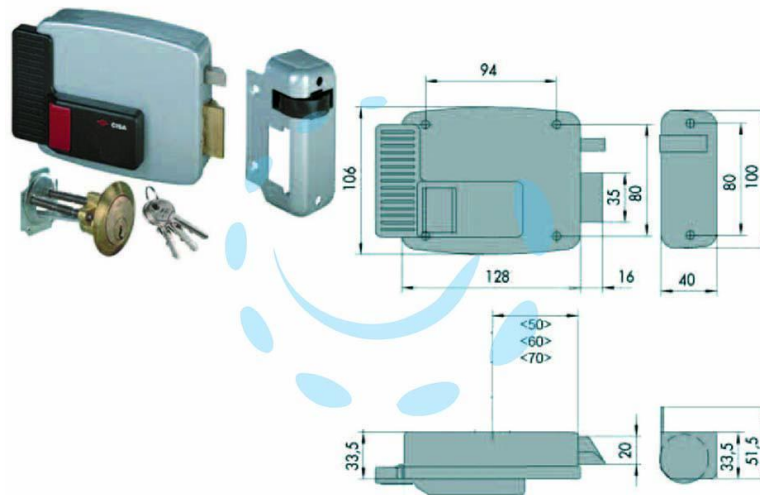

ELETTROSERRATURA APPLICARE PORTE IN LEGNO CON
PULSANTE INTERNO 11610N7 - mm.60 DX (11610601N7)

Cod.

65023

DESCRIZIONE

scatola e bocchetta in acciaio verniciato grigio alluminio, tensione 12v AC, scrocco autobloccante, apertura dall'interno con pulsante, cilindro staccato, dotazione: 3 chiavi