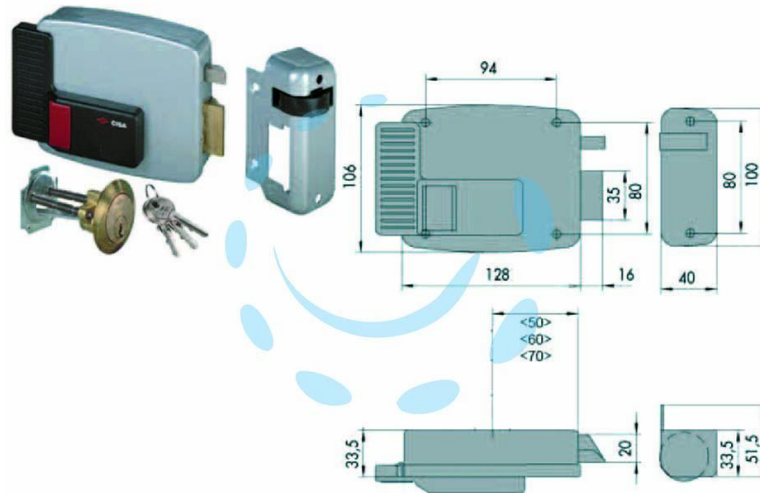

ELETTROSERRATURA APPLICARE PORTE IN LEGNO CON
PULSANTE INTERNO 11610N7 - mm.50 SX (11610502N7)

Cod.

65016

DESCRIZIONE

scatola e bocchetta in acciaio verniciato grigio alluminio, tensione 12v AC, scrocco autobloccante, apertura dall'interno con pulsante, cilindro staccato, dotazione: 3 chiavi