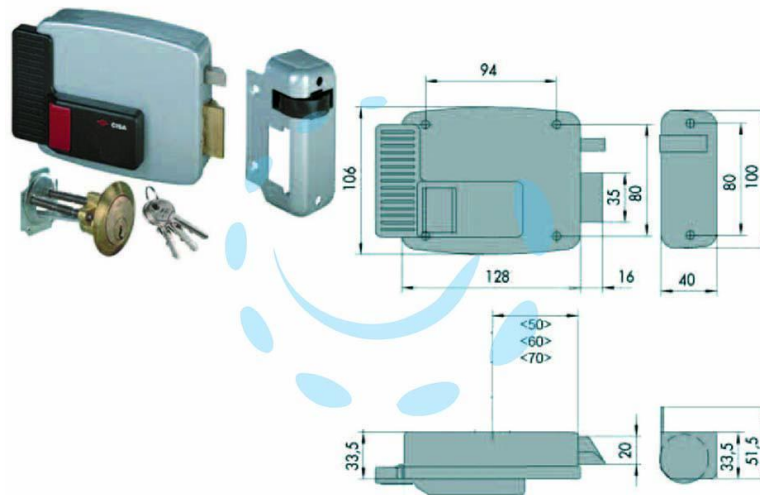

ELETTROSERRATURA APPLICARE PORTE IN LEGNO CON
PULSANTE INTERNO 11610N7 - mm.50 DX (11610501N7)

Cod.

65009

DESCRIZIONE

scatola e bocchetta in acciaio verniciato grigio alluminio, tensione 12v AC, scrocco autobloccante, apertura dall'interno con pulsante, cilindro staccato, dotazione: 3 chiavi