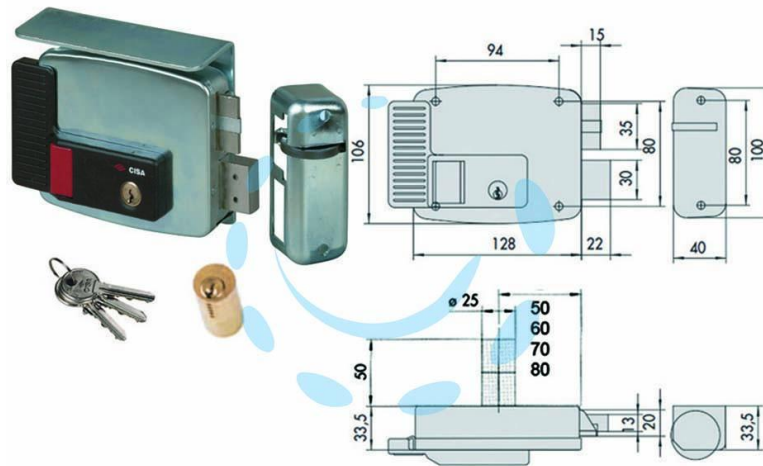

**ELETTROSERRATURA APPLICARE CANCELLI
TETTO+PULSANTE INT.2 MANDATE 11771 - mm.80 SX
(11771802)**

Cod.

244329

DESCRIZIONE

scatola e bocchetta in acciaio con rivestimento in zinco, tensione 12v AC, scrocco autobloccante, catenaccio 2 mandate manuali - apertura dall'interno con pulsante, cilindro fisso tondo, dotazione: 3 chiavi