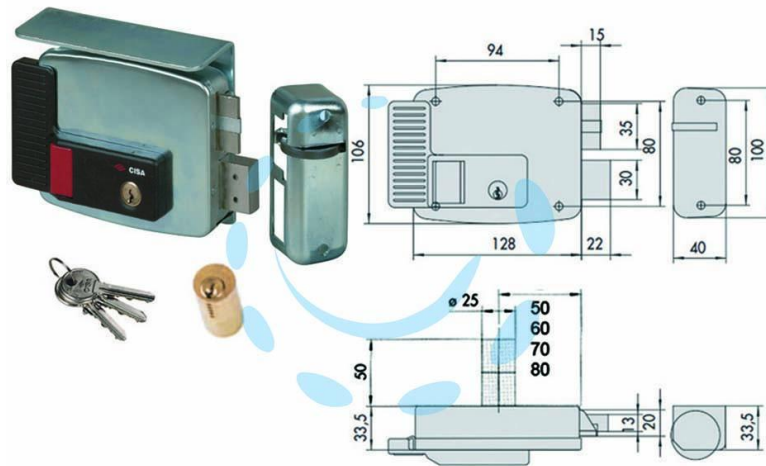

**ELETTROSERRATURA APPLICARE CANCELLI  
TETTO+PULSANTE INT.2 MANDATE 11771 - mm.80 DX  
(11771801)**

Cod.

244312

## DESCRIZIONE

scatola e bocchetta in acciaio con rivestimento in zinco, tensione 12v AC, scrocco autobloccante, catenaccio 2 mandate manuali - apertura dall'interno con pulsante, cilindro fisso tondo, dotazione: 3 chiavi