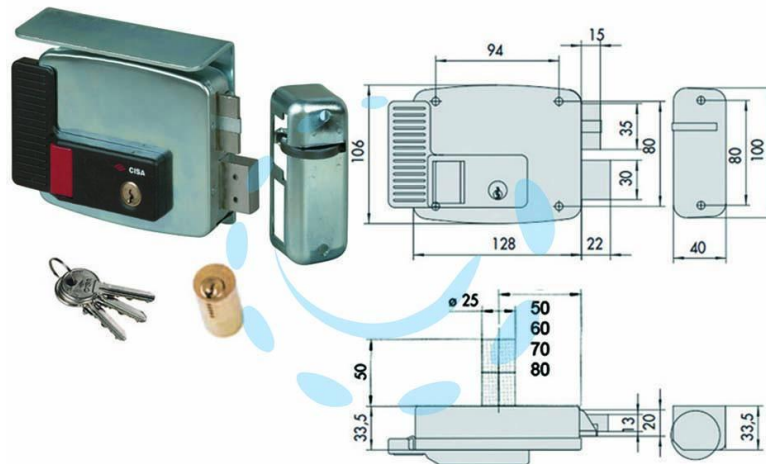

**ELETTROSERRATURA APPLICARE CANCELLI
TETTO+PULSANTE INT.2 MANDATE 11771 - mm.70 SX
(11771702)**

Cod.

244305

DESCRIZIONE

scatola e bocchetta in acciaio con rivestimento in zinco, tensione 12v AC, scrocco autobloccante, catenaccio 2 mandate manuali - apertura dall'interno con pulsante, cilindro fisso tondo, dotazione: 3 chiavi