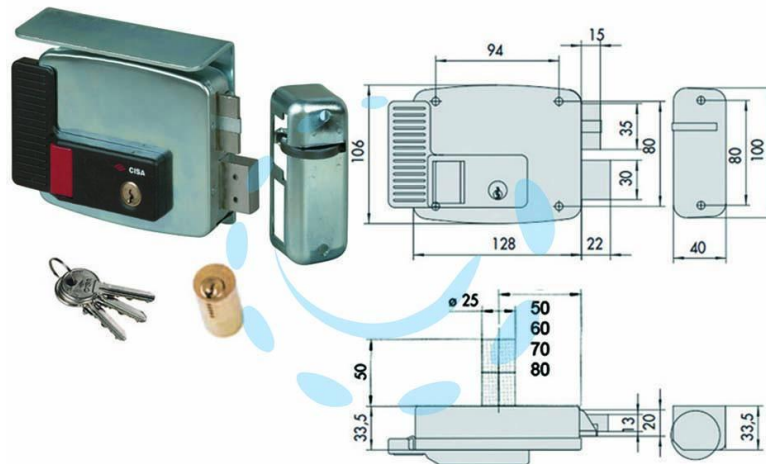

**ELETTROSERRATURA APPLICARE CANCELLI
TETTO+PULSANTE INT.2 MANDATE 11771 - mm.70 DX
(11771701)**

Cod.

244299

DESCRIZIONE

scatola e bocchetta in acciaio con rivestimento in zinco, tensione 12v AC, scrocco autobloccante, catenaccio 2 mandate manuali - apertura dall'interno con pulsante, cilindro fisso tondo, dotazione: 3 chiavi