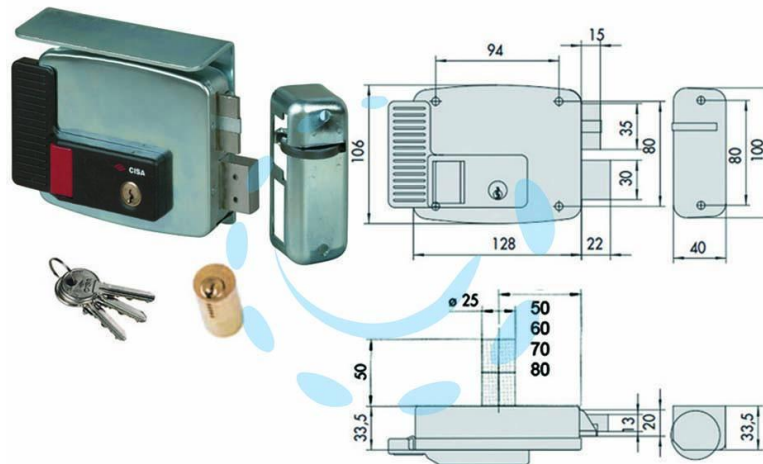

**ELETTROSERRATURA APPLICARE CANCELLI
TETTO+PULSANTE INT.2 MANDATE 11771 - mm.60 SX
(11771602)**

Cod.

244282

DESCRIZIONE

scatola e bocchetta in acciaio con rivestimento in zinco, tensione 12v AC, scrocco autobloccante, catenaccio 2 mandate manuali - apertura dall'interno con pulsante, cilindro fisso tondo, dotazione: 3 chiavi