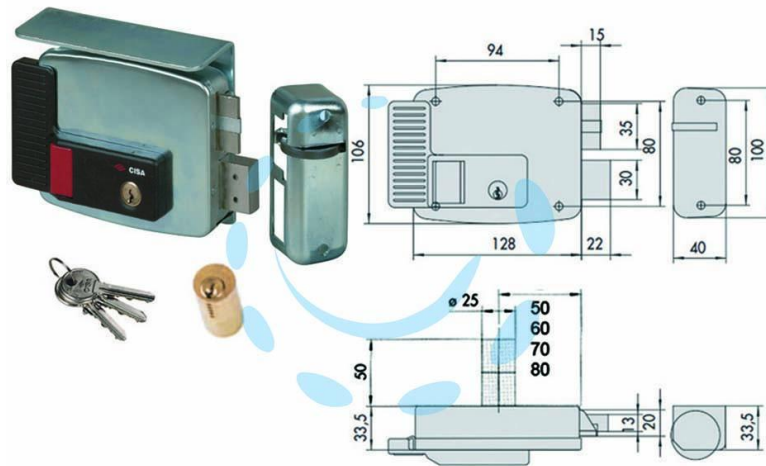

**ELETTROSERRATURA APPLICARE CANCELLI
TETTO+PULSANTE INT.2 MANDATE 11771 - mm.60 DX
(11771601)**

Cod.

244275

DESCRIZIONE

scatola e bocchetta in acciaio con rivestimento in zinco, tensione 12v AC, scrocco autobloccante, catenaccio 2 mandate manuali - apertura dall'interno con pulsante, cilindro fisso tondo, dotazione: 3 chiavi