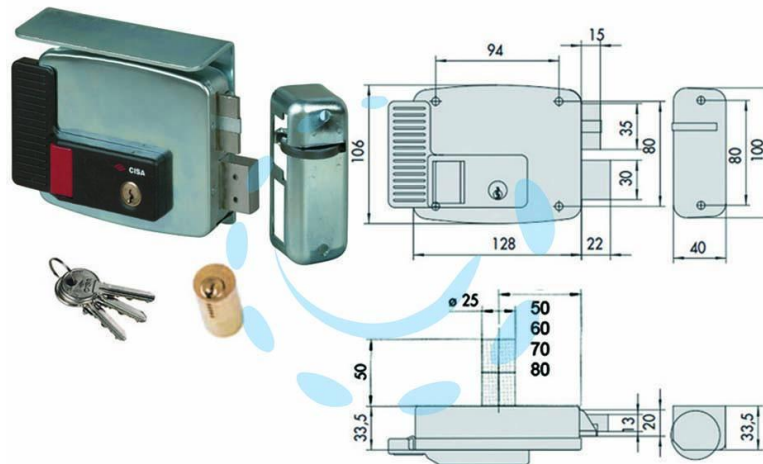

**ELETTROSERRATURA APPLICARE CANCELLI  
TETTO+PULSANTE INT.2 MANDATE 11771 - mm.60 DX  
(11771601)**

Cod.

244275

## DESCRIZIONE

scatola e bocchetta in acciaio con rivestimento in zinco, tensione 12v AC, scrocco autobloccante, catenaccio 2 mandate manuali - apertura dall'interno con pulsante, cilindro fisso tondo, dotazione: 3 chiavi