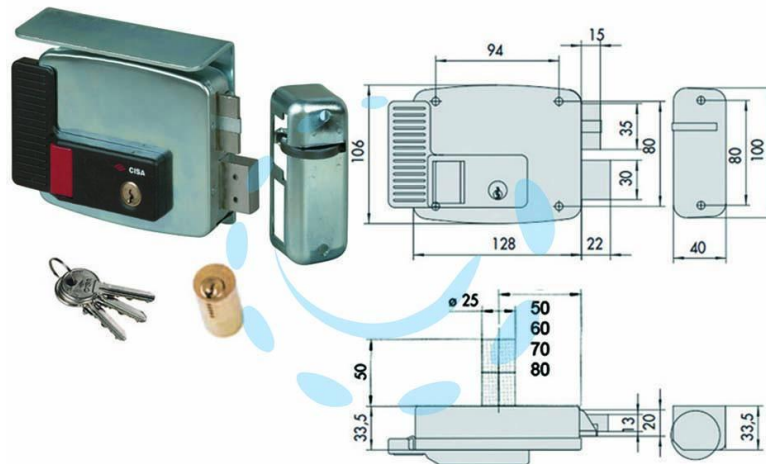

**ELETTROSERRATURA APPLICARE CANCELLI
TETTO+PULSANTE INT.2 MANDATE 11771 - mm.50 SX
(11771502)**

Cod.

244268

DESCRIZIONE

scatola e bocchetta in acciaio con rivestimento in zinco, tensione 12v AC, scrocco autobloccante, catenaccio 2 mandate manuali - apertura dall'interno con pulsante, cilindro fisso tondo, dotazione: 3 chiavi