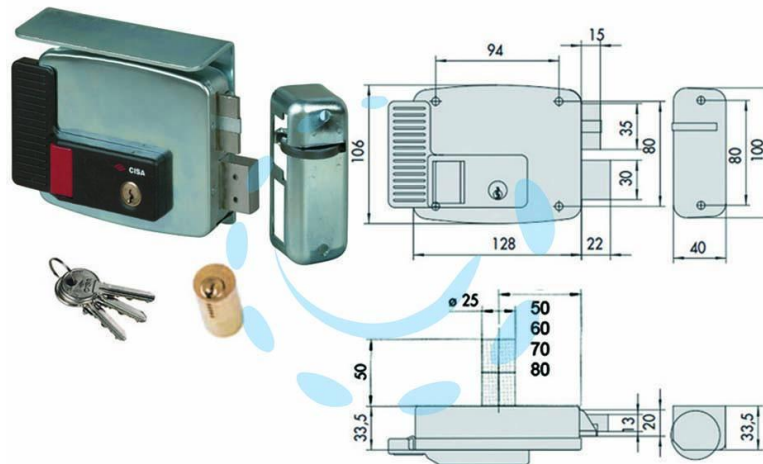

**ELETTROSERRATURA PER CANCELLI TETTO E  
PULSANTE INTERNO 2 MANDATE 11771 - mm.50 DX  
(11771501)**

Cod.

244251

## DESCRIZIONE

scatola e bocchetta in acciaio con rivestimento in zinco, tensione 12v AC, scrocco autobloccante, catenaccio 2 mandate manuali - apertura dall'interno con pulsante, cilindro fisso tondo, dotazione: 3 chiavi