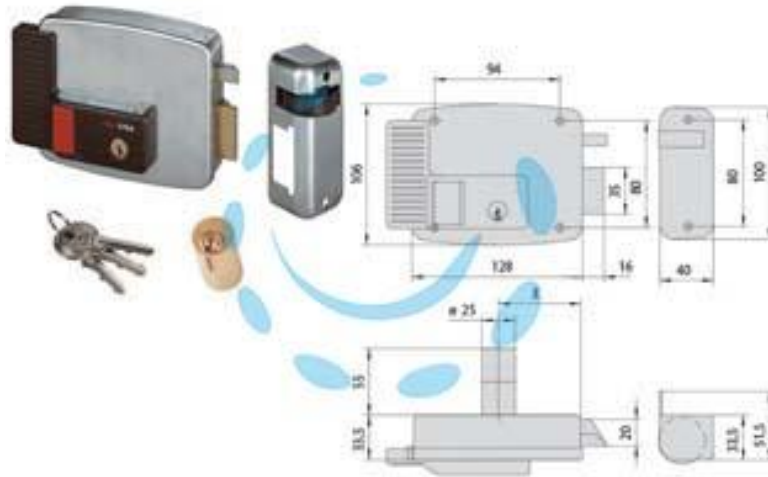

**ELETTROSERRATURA APPLICARE PER CANCELLI SENZA  
TETTO CON PULSANTE 11931 - mm.80 SX (11931802)**

Cod.

484350

## DESCRIZIONE

scatola e bocchetta in acciaio con rivestimento in zinco - scrocco autobloccante interno con tensione 12 V - cilindro esterno tondo - pulsante interno - in dotazione bocchetta e 3 chiavi