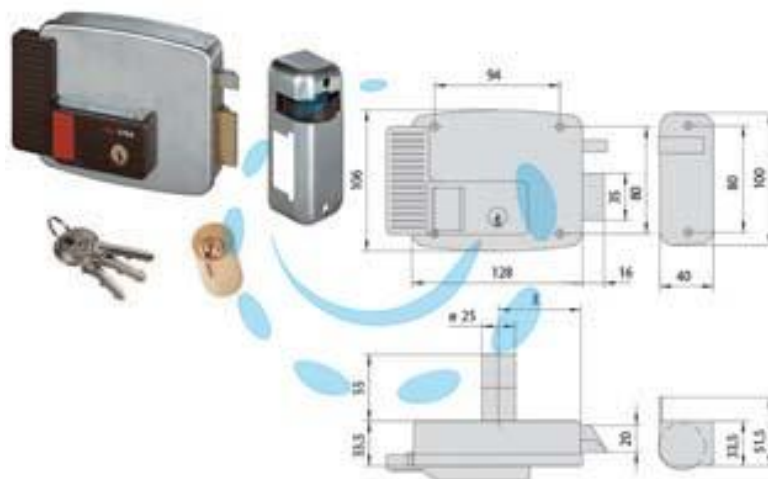

**ELETTROSERRATURA APPLICARE PER CANCELLI SENZA  
TETTO CON PULSANTE 11931 - mm.80 DX (11931801)**

Cod.

484343

## DESCRIZIONE

scatola e bocchetta in acciaio con rivestimento in zinco - scrocco autobloccante interno con tensione 12 V - cilindro esterno tondo - pulsante interno - in dotazione bocchetta e 3 chiavi