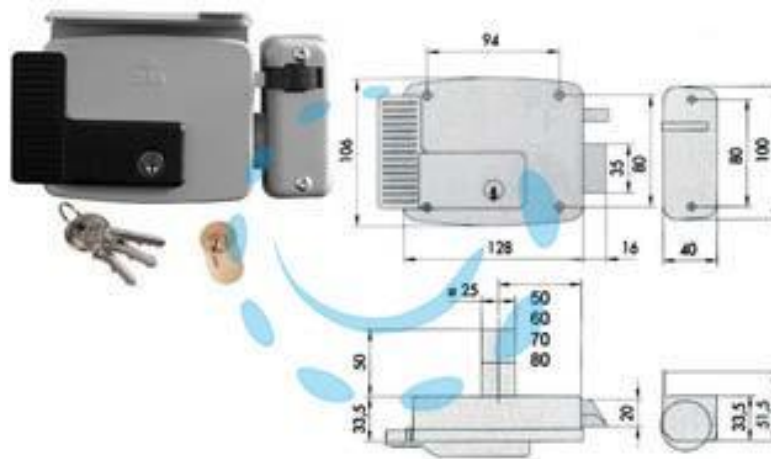

**ELETTROSERRATURA DA APPLICARE PER CANCELLI  
CON TETTO 11721 N7 - mm.80 SX (11721802N7)**

Cod.

481984

## DESCRIZIONE

scatola e bocchetta in acciaio verniciato grigio alluminio, tensione 12v AC, scrocco autobloccante, apertura dall'interno con chiave, cilindro fisso tondo; dotazione: 3 chiavi