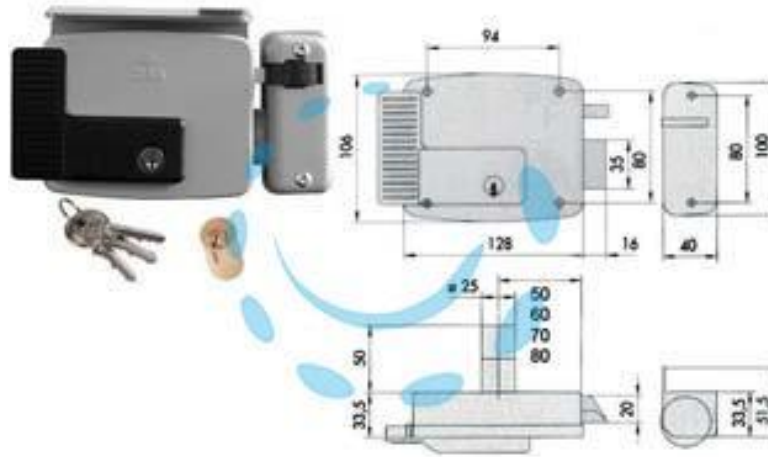

**ELETTROSERRATURA DA APPLICARE PER CANCELLI
CON TETTO 11721 N7 - mm.80 DX (11721801N7)**

Cod.

481977

DESCRIZIONE

scatola e bocchetta in acciaio verniciato grigio alluminio, tensione 12v AC, scrocco autobloccante, apertura dall'interno con chiave, cilindro fisso tondo; dotazione: 3 chiavi