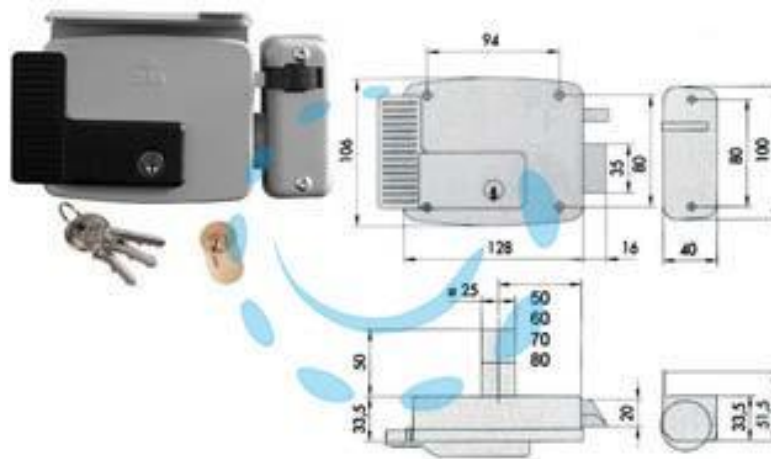

**ELETTROSERRATURA DA APPLICARE PER CANCELLI  
CON TETTO 11721 N7 - mm.80 DX (11721801N7)**

Cod.

481977

## DESCRIZIONE

scatola e bocchetta in acciaio verniciato grigio alluminio, tensione 12v AC, scrocco autobloccante, apertura dall'interno con chiave, cilindro fisso tondo; dotazione: 3 chiavi