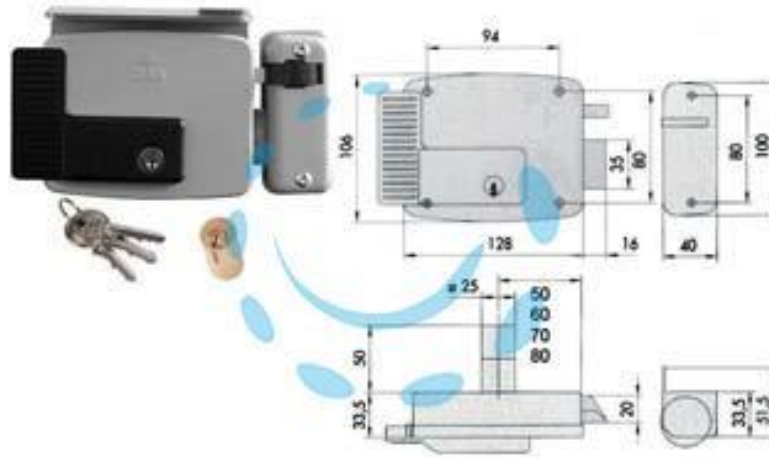

**ELETTROSERRATURA DA APPLICARE PER CANCELLI
CON TETTO 11721 N7 - mm.70 DX (11721701N7)**

Cod.

481953

DESCRIZIONE

scatola e bocchetta in acciaio verniciato grigio alluminio, tensione 12v AC, scrocco autobloccante, apertura dall'interno con chiave, cilindro fisso tondo; dotazione: 3 chiavi