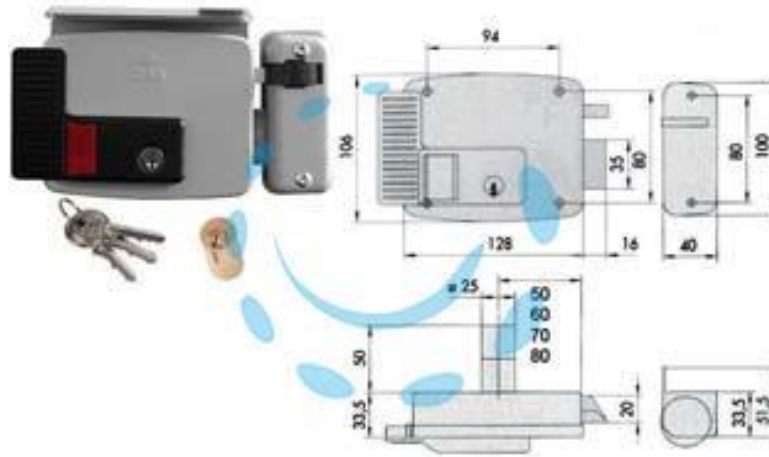

ELETTROSERRATURA PER CANCELLI CON TETTO E
PULS. INT. VERNIC. 11731 N7 - mm.80 SX (11731802N7)

Cod.

482066

DESCRIZIONE

scatola e bocchetta in acciaio verniciato grigio alluminio, tensione 12v AC, scrocco autobloccante, apertura dall'interno con pulsante o con chiave, cilindro fisso tondo, dotazione: 3 chiavi