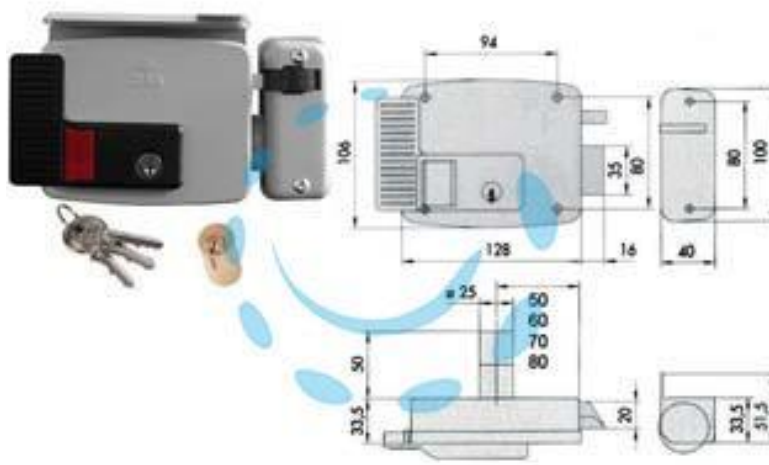

**ELETTROSERRATURA APPLICARE PER CANCELLI  
C/TETTO E PULSANTE INT.11731N7 - mm.80 SX  
(11731802N7)**

Cod.

482066

## DESCRIZIONE

scatola e bocchetta in acciaio verniciato grigio alluminio, tensione 12v AC, scrocco autobloccante, apertura dall'interno con pulsante o con chiave, cilindro fisso tondo, dotazione: 3 chiavi