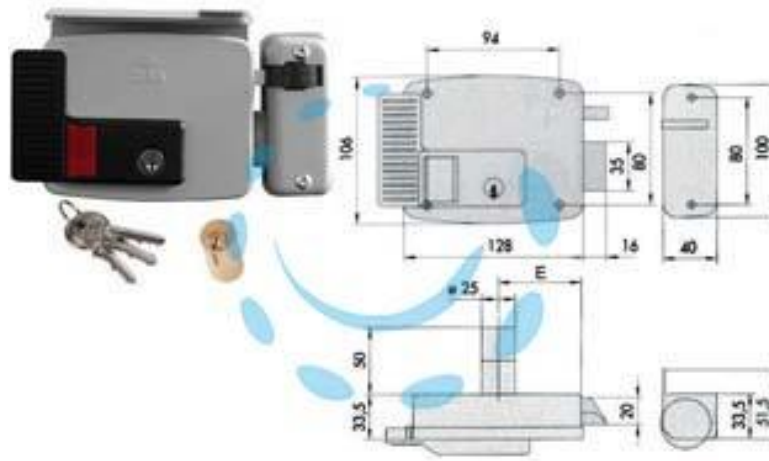

**ELETTROSERRATURA APPLICARE PER CANCELLI
C/TETTO E PULSANTE INT.11731N7 - mm.80 DX
(11731801N7)**

Cod.

482059

DESCRIZIONE

scatola e bocchetta in acciaio verniciato grigio alluminio, tensione 12v AC, scrocco autobloccante, apertura dall'interno con pulsante o con chiave, cilindro fisso tondo, dotazione: 3 chiavi