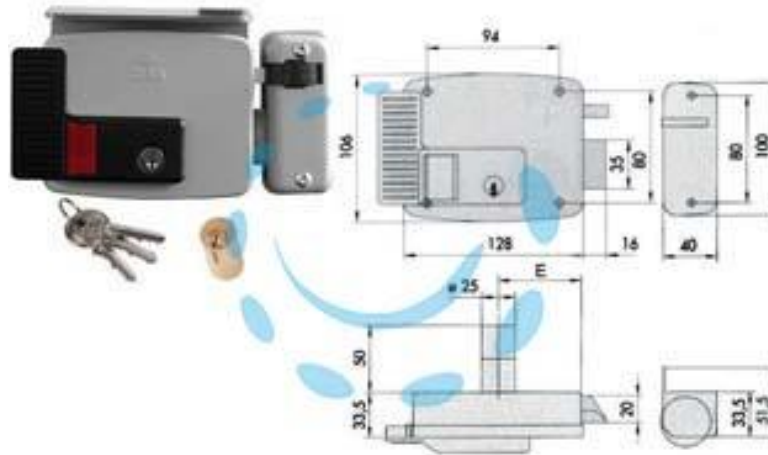

ELETTROSERRATURA PER CANCELLI CON TETTO E
PULS. INT. VERNIC. 11731 N7 - mm.70 DX (11731701N7)

Cod.

482035

DESCRIZIONE

scatola e bocchetta in acciaio verniciato grigio alluminio, tensione 12v AC, scrocco autobloccante, apertura dall'interno con pulsante o con chiave, cilindro fisso tondo, dotazione: 3 chiavi