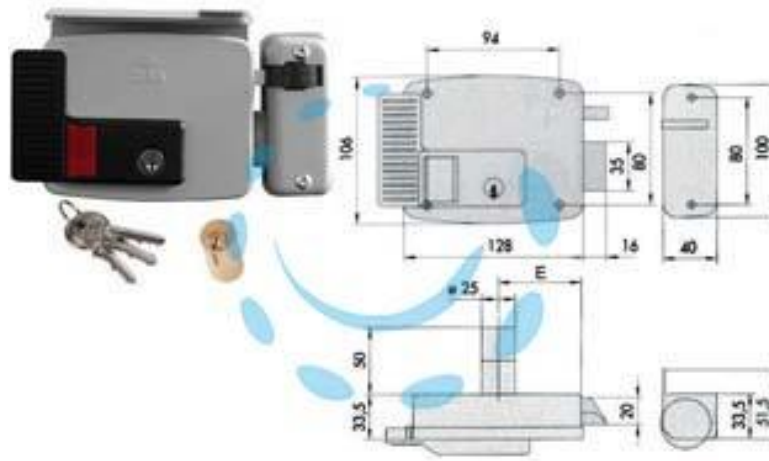

**ELETTROSERRATURA APPLICARE PER CANCELLI  
C/TETTO E PULSANTE INT.11731N7 - mm.70 DX  
(11731701N7)**

Cod.

482035

## DESCRIZIONE

scatola e bocchetta in acciaio verniciato grigio alluminio, tensione 12v AC, scrocco autobloccante, apertura dall'interno con pulsante o con chiave, cilindro fisso tondo, dotazione: 3 chiavi