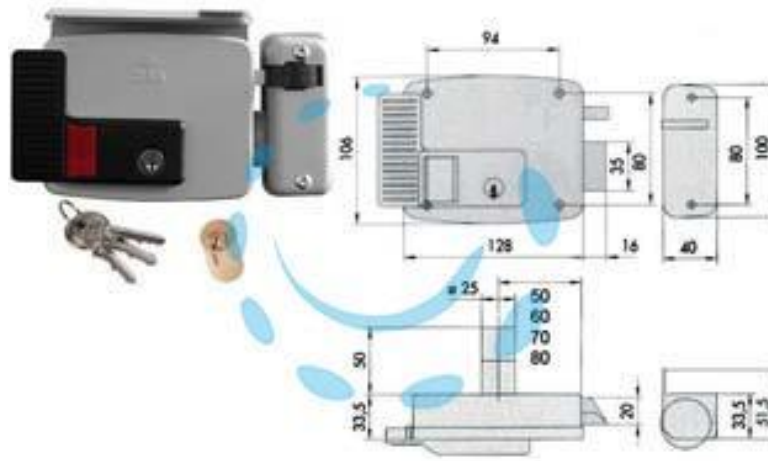

**ELETTROSERRATURA APPLICARE PER CANCELLI  
C/TETTO E PULSANTE INT.11731N7 - mm.60 DX  
(11731601N7)**

Cod.

482011

## DESCRIZIONE

scatola e bocchetta in acciaio verniciato grigio alluminio, tensione 12v AC, scrocco autobloccante, apertura dall'interno con pulsante o con chiave, cilindro fisso tondo, dotazione: 3 chiavi