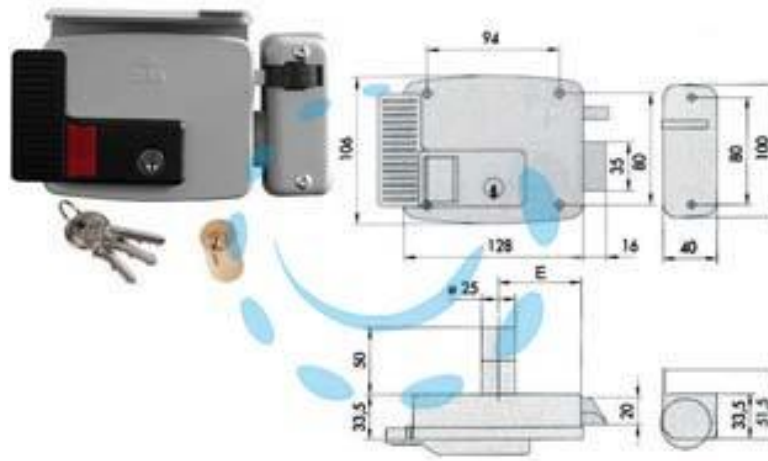

**ELETTROSERRATURA APPLICARE PER CANCELLI
C/TETTO E PULSANTE INT.11731N7 - mm.50 DX
(11731501N7)**

Cod.

481991

DESCRIZIONE

scatola e bocchetta in acciaio verniciato grigio alluminio, tensione 12v AC, scrocco autobloccante, apertura dall'interno con pulsante o con chiave, cilindro fisso tondo, dotazione: 3 chiavi