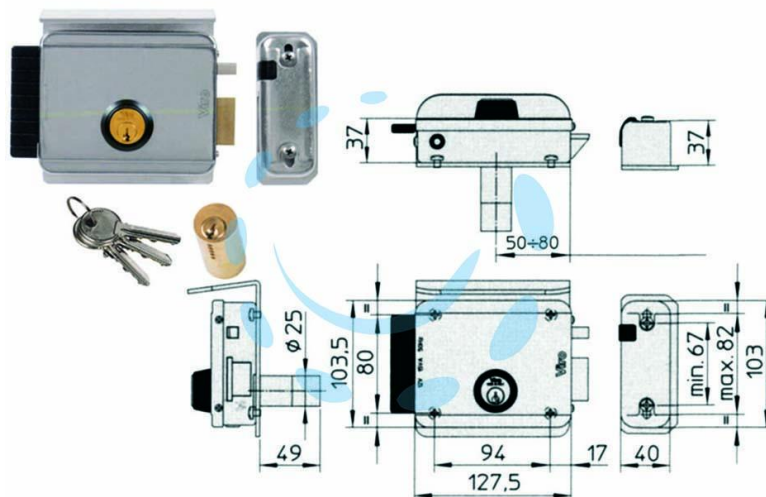

**ELETTROSERRATURA APPLICARE PER CANCELLI CON
TETTO REGOLABILE 8992 - mm.50/80 SX (8992.2)**

Cod.

186483

DESCRIZIONE

scatola e bocchetta in acciaio zincato, tensione 12v AC, scrocco autobloccante, entrata regolabile con una semplice operazione attraverso la chiave a brucola in dotazione, apertura dall'interno con chiave, cilindro fisso tondo, dotazione: 3 chiavi profilo VIRO, mod. V97