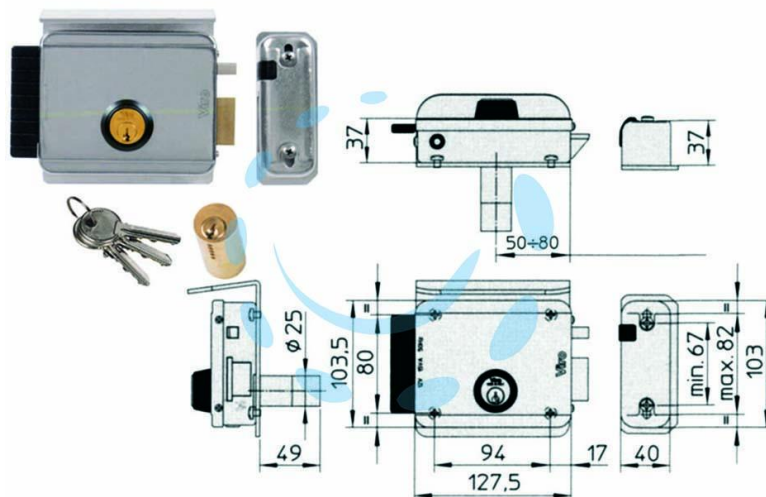

**ELETTROSERRATURA APPLICARE PER CANCELLI CON
TETTO REGOLABILE 8992 - mm.50/80 DX (8992.1)**

Cod.

186476

DESCRIZIONE

scatola e bocchetta in acciaio zincato, tensione 12v AC, scrocco autobloccante, entrata regolabile con una semplice operazione attraverso la chiave a brucola in dotazione, apertura dall'interno con chiave, cilindro fisso tondo, dotazione: 3 chiavi profilo VIRO, mod. V97