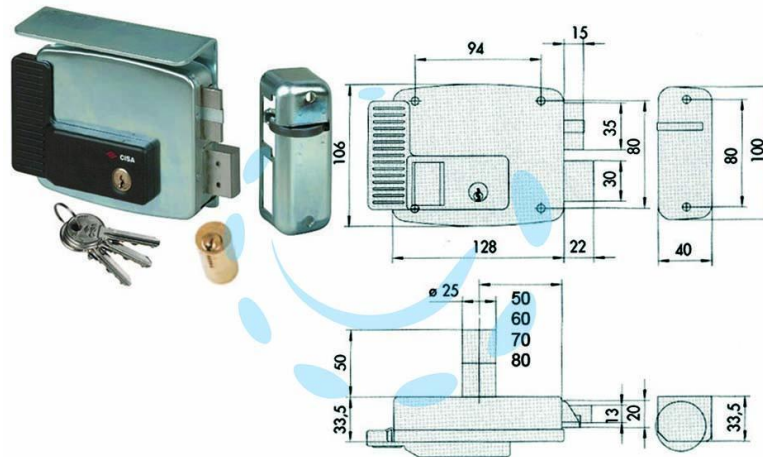

**ELETTROSERRATURA APPLICARE PER CANCELLI CON
TETTO 2 MANDATE 11761 N7 - mm.70 SX (11761702N7)**

Cod.

200936

DESCRIZIONE

scatola e bocchetta in acciaio con rivestimento in zinco, tensione 12v AC, scrocco autobloccante, catenaccio 2 mandate manuali - apertura dall'interno con chiave, cilindro fisso tondo, dotazione: 3 chiavi