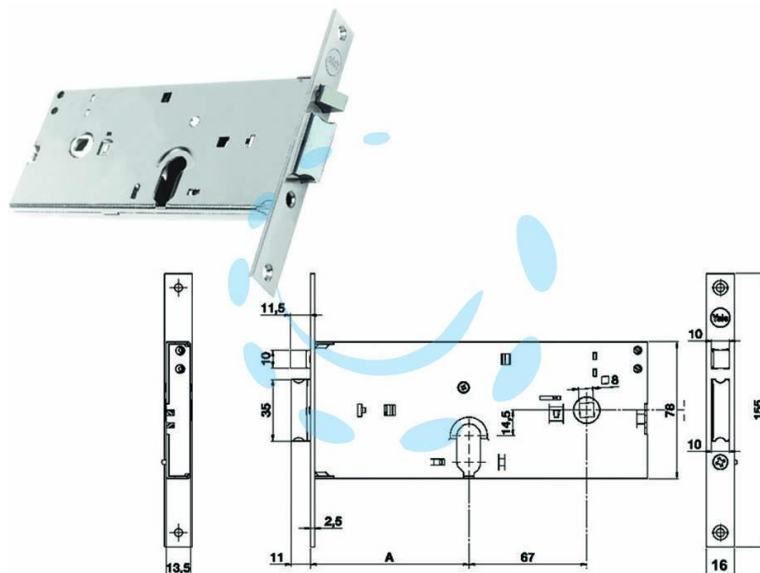

**ELETTROSERRATURA INFILARE PER FASCE SOLO
SCROCCO MM.78 H 85002 - mm.80 (Y8500280080)**

Cod.

172363

DESCRIZIONE

per fascia alta, frontale in acciaio inox, scatola in acciaio zincato, solo scrocco reversibile, pistone di ricarica reversibile con richiamo tramite chiave o quadro maniglia da mm.8 passante, funzionante con cilindro ovale non compreso, tensione 12v, scatola mm.78h., interasse mm.67