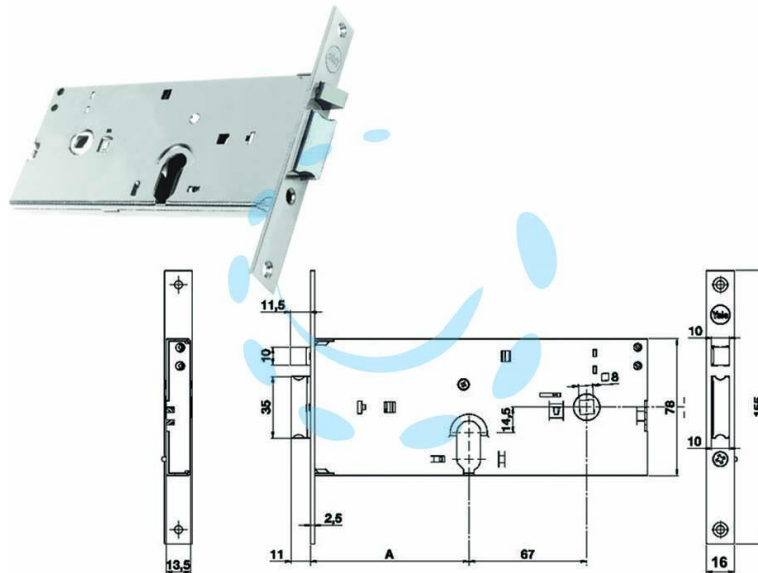

**ELETTROSERRATURA INFILARE PER FASCE SOLO
SCROCCO MM.78 H 85502 - mm.70 (Y8550270080)**

Cod.

393386

DESCRIZIONE

per fascia alta, frontale in acciaio inox, scatola in acciaio zincato, solo scrocco reversibile, pistone di ricarica reversibile con richiamo tramite chiave o quadro maniglia da mm.8 passante, funzionante con cilindro ovale non compreso, tensione 12v, scatola mm.78h., interasse mm.67