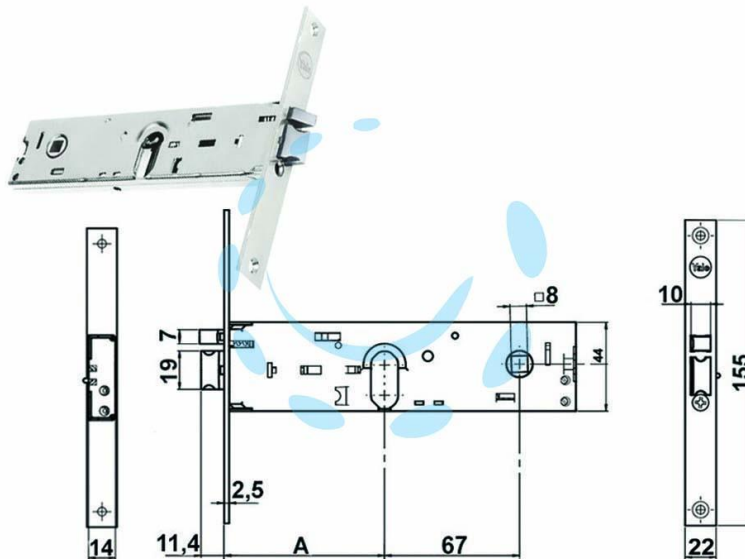

**ELETTROSERRATURA INFILARE PER FASCE SOLO  
SCROCCO MM.44 H 85900 - mm.80 (Y8590080080VNE)**

Cod.

317825

## DESCRIZIONE

per fascia stretta, scatola in acciaio zincato, solo scrocco reversibile, pistone di ricarica reversibile con richiamo tramite chiave o quadro maniglia da mm.8 passante, funzionante con cilindro ovale non compreso, scatola mm.44h., interasse mm.67, frontale mm.22