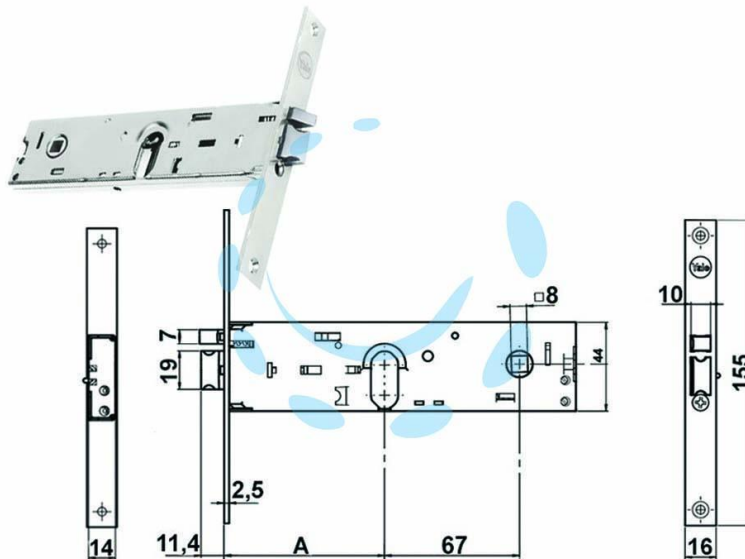

**ELETTROSERRATURA INFILARE PER FASCE SOLO
SCROCCO MM.44 H 85400 - mm.70 (Y8540070080VNE)**

Cod.

172370

DESCRIZIONE

per fascia stretta, scatola in acciaio zincato, solo scrocco reversibile, pistone di ricarica reversibile con richiamo tramite chiave o quadro maniglia da mm.8 passante, funzionante con cilindro ovale non compreso, scatola mm.44h., interasse mm.67, frontale da mm.16