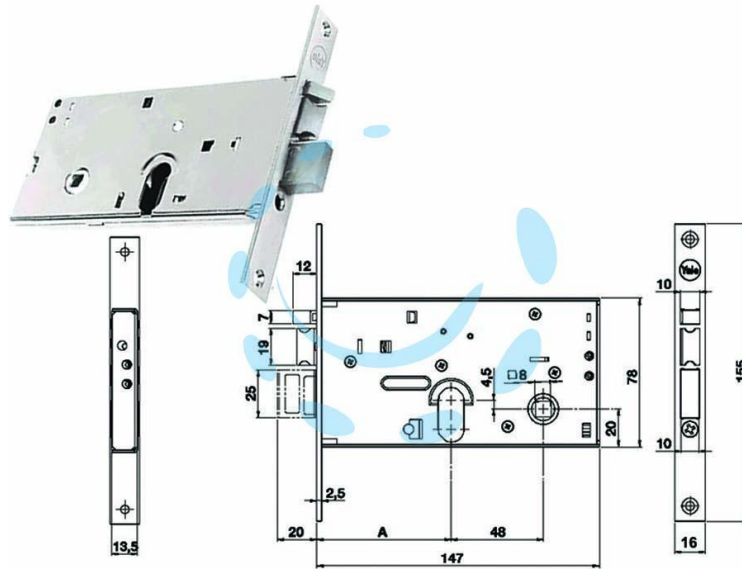

ELETTROSERRATURA INFILARE PER FASCE
CATENACCIO E SCR. MM.78 H 85200 - mm.70, 2 mandate
(Y8520070080)

Cod.

203104

DESCRIZIONE

per fascia alta, scatola in acciaio zincato, catenaccio con scrocco separato e pistone di ricarica reversibile con richiamo tramite chiave o quadro maniglia da mm.8 passante, funzionante con cilindro ovale non compreso, tensione 12v, scatola mm.78h., interasse mm.48, frontale mm.16