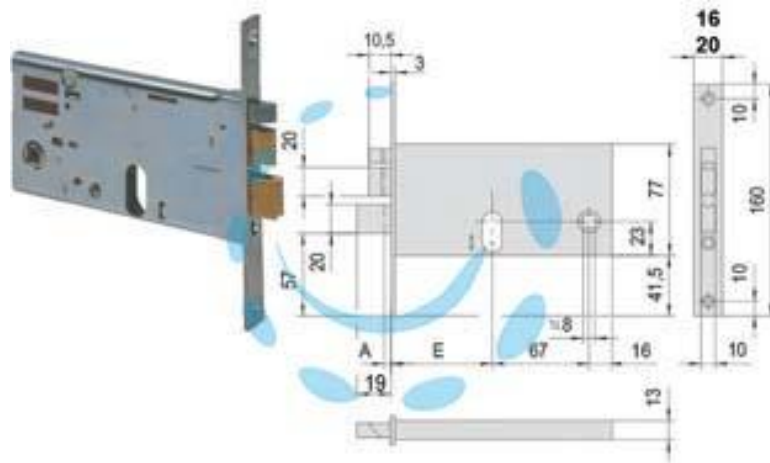

ELETTROSERRATURA DA INFILARE PER FASCE MM.77 H
14460 14461 - mm.80 (14461800) frontale mm.20

Cod.

484176

DESCRIZIONE

scatola e frontale in acciaio con rivestimento in zinco, 2 mandate, catenaccio e scrocco separato in ottone, scrocco autobloccante in acciaio nichelato, con quadro maniglia da mm.8 passante, funzionante con cilindro ovale non compreso, tensione 12v AC, scatola mm.77h.