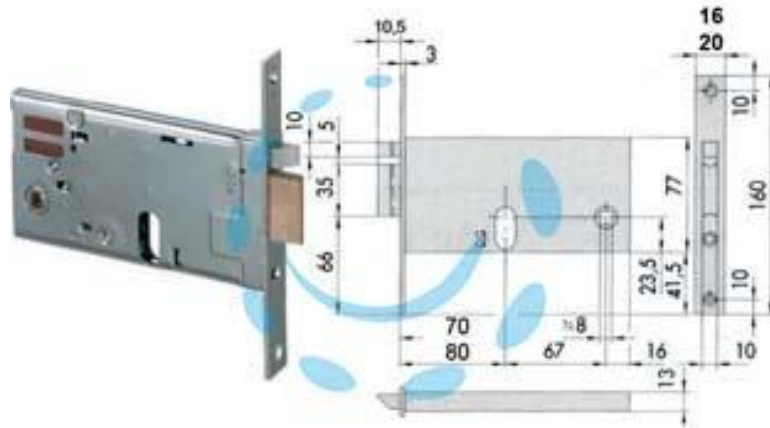

ELETTROSERRATURA DA INFILARE PER FASCE MM.77 H
14450 14451 - mm.80 (14451800) frontale mm.20

Cod.

484145

DESCRIZIONE

scatola e frontale in acciaio con rivestimento in zinco, solo scrocco autobloccante in ottone, con quadro maniglia da mm.8 passante, funzionante con cilindro ovale non compreso, tensione 12v AC, scatola mm.77h.