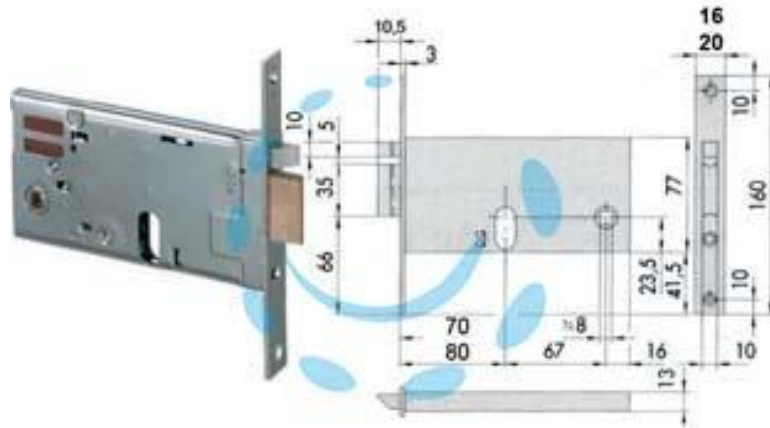

ELETTROSERRATURA DA INFILARE PER FASCE MM.77 H
14450 14451 - mm.70 (14451700) frontale mm.20

Cod.

484138

DESCRIZIONE

scatola e frontale in acciaio con rivestimento in zinco, solo scrocco autobloccante in ottone, con quadro maniglia da mm.8 passante, funzionante con cilindro ovale non compreso, tensione 12v AC, scatola mm.77h.