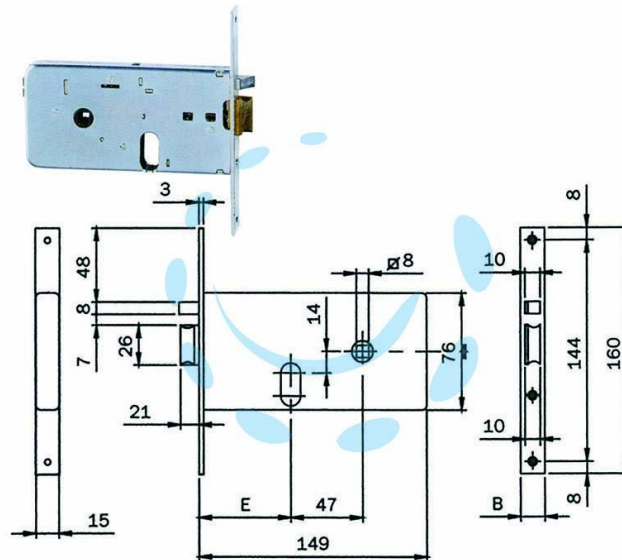

**ELETTROSERRATURA DA INFILARE PER FASCE MM.76 H  
551 - mm.70, frontale mm.16 (5517010)**

Cod.

476393

## DESCRIZIONE

scatola e frontale in acciaio zincato - scrocco autobloccante con pistone di carica separato - tensione 12v AC - scatola mm.76h - interasse mm.47 - cilindro ovale non compreso